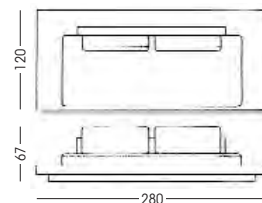

The clear and restrained architecture of PLATFORM shows its distinguished charisma also in generous interior spaces.

Die Basiselemente von PLATFORM gibt es in zwei Längen. Es besteht die Möglichkeit, links oder rechts anzubauen. Sie können auch entscheiden, an welchem Element der Stromanschluss ist. Bitte beachten Sie jedoch, dass beim Kombinieren mit einem kurzen Element, der Stromausgang immer vom langen Element geführt werden muss.

28-362 VP
Couchtisch
Table basse
Couch table

28-361 VP
Couchtisch
Table basse
Couch table

KOMBINATION 1

● 28-100 VP-1
● 28-101 VP-1

● 28-100 VP-3
● 28-102 VP-3

KOMBINATION 2

● 28-100 VP-2
● 28-101 VP-2

● 28-100 VP-4
● 28-102 VP-4

KOMBINATION 3

● 28-100 VP-1
● 28-101 VP-1

● 28-110 VP-6
● 28-112 VP-6

KOMBINATION 4

● 28-100 VP-2
● 28-101 VP-2

● 28-110 VP-7
● 28-112 VP-7

KOMBINATION 5

● 28-100 VP-5
● 28-101 VP-5