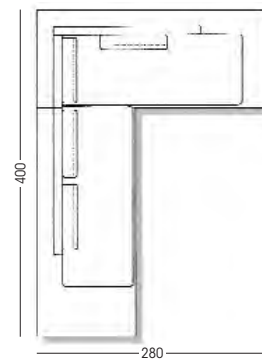

Les éléments de base du salon PLATFORM sont disponibles dans deux longueurs. Vous pouvez les combiner comme vous le souhaitez, à gauche ou à droite. Vous pouvez aussi choisir sur quel élément se fait le raccordement électrique. Cependant, dans une combinaison avec un élément court, l'alimentation se fait toujours sur l'élément long.

The base elements of PLATFORM are available in two lengths. This offers the possibility of adding on either on the left or on the right. You may also decide on which element the power connection should be. Please note, however, that when creating a combination with a short element the power outlet will always have to be carried by the long element.

● 28-100 VP-1
● 28-101 VP-1

● 28-110 VP-6
● 28-112 VP-6

● 28-100 VP-2
● 28-101 VP-2

● 28-110 VP-7
● 28-112 VP-7

● 28-100 VP-3
● 28-102 VP-3

28-360 VP
Couchtisch
Table basse
Couch table

● 28-100 VP-4
● 28-102 VP-4

28-362 VP
Couchtisch
Table basse
Couch table

28-361 VP
Couchtisch
Table basse
Couch table

KOMBINATION 1

● 28-100 VP-1
● 28-101 VP-1

● 28-100 VP-3
● 28-102 VP-3

KOMBINATION 2

● 28-100 VP-2
● 28-101 VP-2

● 28-100 VP-4
● 28-102 VP-4