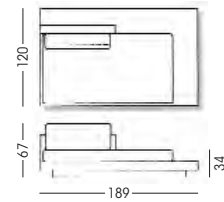

Les éléments de base du salon PLATFORM sont disponibles dans deux longueurs. Vous pouvez les combiner comme vous le souhaitez, à gauche ou à droite. Vous pouvez aussi choisir sur quel élément se fait le raccordement électrique. Cependant, dans une combinaison avec un élément court, l'alimentation se fait toujours sur l'élément long.

The base elements of PLATFORM are available in two lengths. This offers the possibility of adding on either on the left or on the right. You may also decide on which element the power connection should be. Please note, however, that when creating a combination with a short element the power outlet will always have to be carried by the long element.

● 28-100 VP-1
● 28-101 VP-1

● 28-110 VP-6
● 28-112 VP-6

● 28-100 VP-2
● 28-101 VP-2

● 28-110 VP-7
● 28-112 VP-7

● 28-100 VP-3
● 28-102 VP-3

28-360 VP
Couchtisch
Table basse
Couch table

● 28-100 VP-4
● 28-102 VP-4