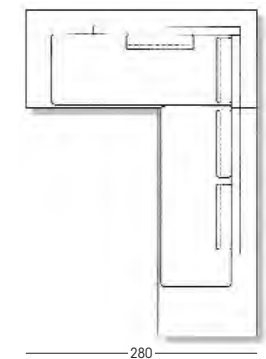

The clear and restrained architecture of PLATFORM shows its distinguished charisma also in generous interior spaces.

Die Basiselemente von PLATFORM gibt es in zwei Längen. Es besteht die Möglichkeit, links oder rechts anzubauen. Sie können auch entscheiden, an welchem Element der Stromanschluss ist. Bitte beachten Sie jedoch, dass beim Kombinieren mit einem kurzen Element, der Stromausgang immer vom langen Element geführt werden muss.

The base elements of PLATFORM are available in two lengths. This offers the possibility of adding on either on the left or on the right. You may also decide on which element the power connection should be. Please note, however, that when creating a combination with a short element the power outlet will always have to be carried by the long element.

● 28-100 VP-1
● 28-101 VP-1

● 28-110 VP-6
● 28-112 VP-6

● 28-100 VP-2
● 28-101 VP-2

● 28-110 VP-7
● 28-112 VP-7

● 28-100 VP-3
● 28-102 VP-3

28-360 VP
Couchtisch
Table basse
Couch table

● 28-100 VP-4
● 28-102 VP-4

28-362 VP
Couchtisch
Table basse
Couch table

28-361 VP
Couchtisch
Table basse
Couch table

KOMBINATION 1

● 28-100 VP-1
● 28-101 VP-1

● 28-100 VP-3
● 28-102 VP-3

KOMBINATION 2

● 28-100 VP-2
● 28-101 VP-2

● 28-100 VP-4
● 28-102 VP-4