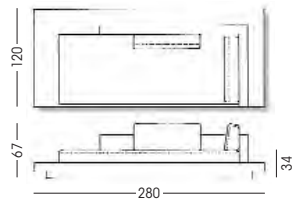

● 28-100 VP-2
● 28-101 VP-2