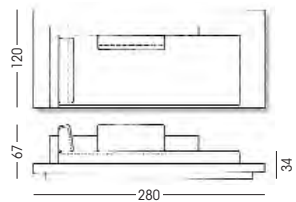

The clear and restrained architecture of PLATFORM shows its distinguished charisma also in generous interior spaces.

Die Basiselemente von PLATFORM gibt es in zwei Längen. Es besteht die Möglichkeit, links oder rechts anzubauen. Sie können auch entscheiden, an welchem Element der Stromanschluss ist. Bitte beachten Sie jedoch, dass beim Kombinieren mit einem kurzen Element, der Stromausgang immer vom langen Element geführt werden muss.

Les éléments de base du salon PLATFORM sont disponibles dans deux longueurs. Vous pouvez les combiner comme vous le souhaitez, à gauche ou à droite. Vous pouvez aussi choisir sur quel élément se fait le raccordement électrique. Cependant, dans une combinaison avec un élément court, l'alimentation se fait toujours sur l'élément long.

The base elements of PLATFORM are available in two lengths. This offers the possibility of adding on either on the left or on the right. You may also decide on which element the power connection should be. Please note, however, that when creating a combination with a short element the power outlet will always have to be carried by the long element.