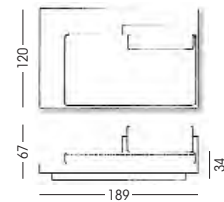

● 28-100 VP-1
● 28-101 VP-1

● 28-110 VP-6
● 28-112 VP-6