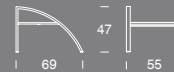

Rho

Tray table
R-04

Color > All aluminum & ROM colors

Material > Aluminum • ROM