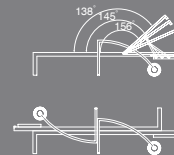

Rho

Tray table
R-04

Color > All aluminum & ROM colors

Material > Aluminum • ROM

55

Rho

Chaise lounge
R-02

Color > All aluminum & OTF colors

Material > Aluminum • OTF

82